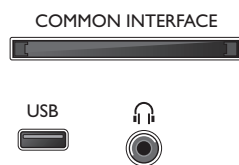

- .TXT, .ASS
- Formáty přehrávání hudby: AAC, MP3, WAV, WMA (v2 až v9.2)
- Formáty přehrávání obrazu: JPEG, BMP, GIF, PNG

Podporovaná rozlišení

- Vstupy z počítače: až 1920 x 1080 při 60 Hz
- Video vstupy: 24, 25, 30, 50, 60 Hz, až 1366 x 768 p

Tuner/příjem/vysílání

- Digitální příjem: DVB-T/T2/T2-HD/C/S/S2
- Podpora MPEG: MPEG2, MPEG4
- Přehrávání videa: NTSC, PAL, SECAM

Spotřeba

- Napájení ze sítě: 220–240 V stř., 50/60 Hz
- Spotřeba energie v pohotovostním režimu: < 0,3 W
- Spotřeba elektrické energie v režimu Vypnuto: 0,5 W
- Okolní teplota: 5 °C až 35 °C
- Funkce úspory energie: Automatický vypínač, Režim Eco, Vypnutí obrazu (u rádia)
- Značka energetické třídy: A+
- Spotřeba dle energetického štítku EU: 31 W
- Průměrná roční spotřeba: 46 kWh
- Obsah rtuti: 0 mg
- Přítomnost olova: Ano*

Rozměry

- Rozměry krabice (Š x V x H): 798 x 520 x 140 mm
- Rozměry sady (Š x V x H): 726,5 x 425,36 x 81,8 mm
- Rozměry přístroje se stojanem (Š x V x H): 726,5 x 479 x 184,64 mm
- Šířka podstavce pod televizor: 343,57 mm
- Hmotnost výrobku: 4,8 kg
- Hmotnost výrobku (+ podstavec): 4,85 kg
- Hmotnost včetně balení: 6,7 kg
- Kompatibilní s montáží na stěnu VESA: 100 x 100 mm

Příslušenství

- Dodávané příslušenství: Dálkový ovladač, 2x baterie AAA, Napájecí kabel, Stručný návod k rychlému použití, Brožura s právními a bezpečnostními informacemi, Stojan na nábytek

Connections

Side